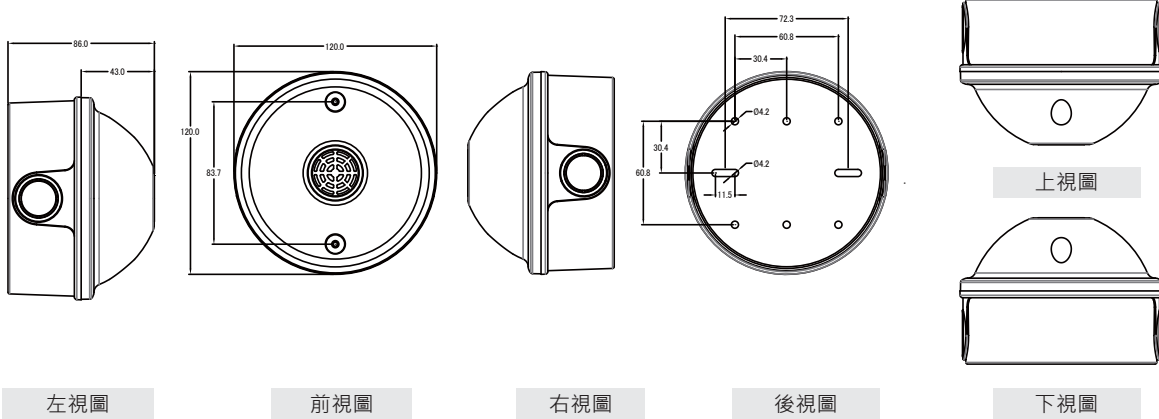

iSOS-ALM-Horn

iSOS 無線警報器模組 (亞洲限定)

特色

- 提供無線觸發警報功能
- 具備超亮 LED
- 可選 4 種警報音
- 支援 433MHz 無線通訊頻段
- 可選 16 組無線頻道

簡介

iSOS-ALM-Horn 是應用於 iSOS 緊急求救系統的無線聲光報警模組，其支援 Sub-1G 無線通信介面，可從無線報警系統獲取觸發訊號，同時開啟警報聲及閃光做警示，以達到嚇阻效果，提昇人身安全防護。iSOS-ALM-Horn 內建高亮度 LED 燈，並提供 4 種可供選擇的警報聲調與高達 120 分貝警示聲輸出，另外提供 6 組 ID 觸發設定，用來選擇要連動聲光報警的 iSOS 系列模組。適用於公共廁所、醫院、校園、停車場等區域。

產品應用

- 無線緊急求救警報系統

系統規格

RF	
通道數	0 ~ 15 (Selectable by DIP Switch)
群組 ID	0 ~ 3 (Selectable by DIP Switch)
無線頻率	433.1000 ~ 434.6000 MHz
傳輸功率	9±1dBm (PA Off) / 18±1dBm (PA On)
傳輸週期 (LoS)	50 m
Node ID	1 ~ 31 configured by DIP switch
告警輸出	
LED	Water clear upper cover with 8 RED UltraBright RED LED
壓電傳感器壓力水平	120 ±5 dB @10cm/3.0 KHz (W/O waterproof membrane)
天線	
類型	Built-in Omni-directional antenna

電源	
輸入類型	+10 ~ +30 VDC
功耗	0.6 W
機構	
尺寸 (mm)	120 x 120 x 86(W x L x H)
安裝	Wall-mount
環境	
工作溫度	-25°C ~ +75°C
濕度	10 ~ 90% RH(Non-condensing)

尺寸 (單位: 毫米)

導線連接

接腳定義

連接器	 CON1	
端子號碼	2	1
定義	10~30 VDC	GND

連接器	 CON2					
端子號碼	6	5	4	3	2	1
定義	10~30 VDC	GND	DO	NC	NC	NC