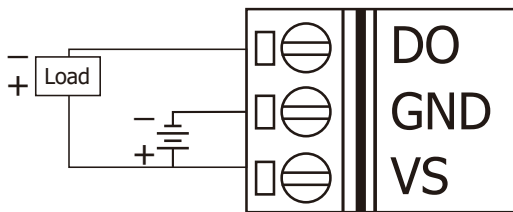

iSOS-ALM-Horn

iSOS 無線警報器模組 (亞洲限定)

特色

- 提供無線觸發警報功能
- 具備超亮 LED
- 可選 4 種警報音
- 支援 433MHz 無線通訊頻段
- 可選 16 組無線頻道

簡介

iSOS-ALM-Horn 是應用於 iSOS 緊急求救系統的無線聲光報警模組，其支援 Sub-1G 無線通信介面，可從無線報警系統獲取觸發訊號，同時開啟警報聲及閃光做警示，以達到嚇阻效果，提昇人身安全防護。iSOS-ALM-Horn 內建高亮度 LED 燈，並提供 4 種可供選擇的警報聲調與高達 120 分貝警示聲輸出，另外提供 6 組 ID 觸發設定，用來選擇要連動聲光報警的 iSOS 系列模組。適用於公共廁所、醫院、校園、停車場等區域。

產品應用

- 無線緊急求救警報系統

系統規格

RF	
通道數	0 ~ 15 (Selectable by DIP Switch)
群組 ID	0 ~ 3 (Selectable by DIP Switch)
無線頻率	433.1000 ~ 434.6000 MHz
傳輸功率	9±1dBm (PA Off) / 18±1dBm (PA On)
傳輸週期 (LoS)	50 m
Node ID	1 ~ 31 configured by DIP switch
告警輸出	
LED	Water clear upper cover with 8 RED UltraBright RED LED
壓電傳感器壓力水平	120 ±5 dB @10cm/3.0 KHz (W/O waterproof membrane)
天線	
類型	Built-in Omni-directional antenna

電源	
輸入類型	+10 ~ +30 VDC
功耗	0.6 W
機構	
尺寸 (mm)	120 x 120 x 86(W x L x H)
安裝	Wall-mount
環境	
工作溫度	-25°C ~ +75°C
濕度	10 ~ 90% RH(Non-condensing)

尺寸 (單位: 毫米)

導線連接

接腳定義

連接器	 CON1	
端子號碼	2	1
定義	10~30 VDC	GND

連接器	 CON2					
端子號碼	6	5	4	3	2	1
定義	10~30 VDC	GND	DO	NC	NC	NC