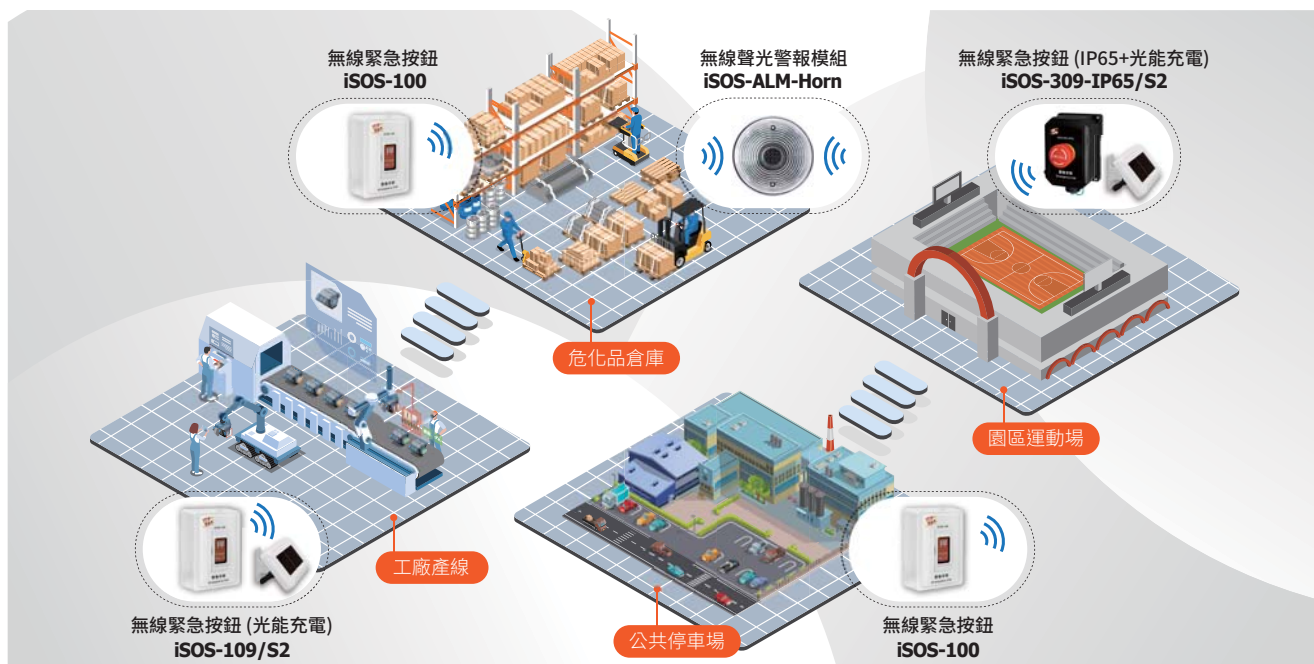

iSOS-ALM-Horn

iSOS 無線警報器模組 (亞洲限定)

特色

- 提供無線觸發警報功能
- 具備超亮 LED
- 可選 4 種警報音
- 支援 433MHz 無線通訊頻段
- 可選 16 組無線頻道

簡介

iSOS-ALM-Horn 是應用於 iSOS 緊急求救系統的無線聲光報警模組，其支援 Sub-1G 無線通信介面，可從無線報警系統獲取觸發訊號，同時開啟警報聲及閃光做警示，以達到嚇阻效果，提昇人身安全防護。iSOS-ALM-Horn 內建高亮度 LED 燈，並提供 4 種可供選擇的警報聲調與高達 120 分貝警示聲輸出，另外提供 6 組 ID 觸發設定，用來選擇要連動聲光報警的 iSOS 系列模組。適用於公共廁所、醫院、校園、停車場等區域。

產品應用

- 無線緊急求救警報系統

系統規格

RF	
通道數	0 ~ 15 (Selectable by DIP Switch)
群組 ID	0 ~ 3 (Selectable by DIP Switch)
無線頻率	433.1000 ~ 434.6000 MHz
傳輸功率	9±1dBm (PA Off) / 18±1dBm (PA On)
傳輸週期 (LoS)	50 m
Node ID	1 ~ 31 configured by DIP switch
告警輸出	
LED	Water clear upper cover with 8 RED UltraBright RED LED
壓電傳感器壓力水平	120 ±5 dB @10cm/3.0 KHz (W/O waterproof membrane)
天線	
類型	Built-in Omni-directional antenna

電源	
輸入類型	+10 ~ +30 VDC
功耗	0.6 W
機構	
尺寸 (mm)	120 x 120 x 86(W x L x H)
安裝	Wall-mount
環境	
工作溫度	-25°C ~ +75°C
濕度	10 ~ 90% RH(Non-condensing)

尺寸 (單位: 毫米)

導線連接

接腳定義

連接器	 CON1	
端子號碼	2	1
定義	10~30 VDC	GND

連接器	 CON2					
端子號碼	6	5	4	3	2	1
定義	10~30 VDC	GND	DO	NC	NC	NC