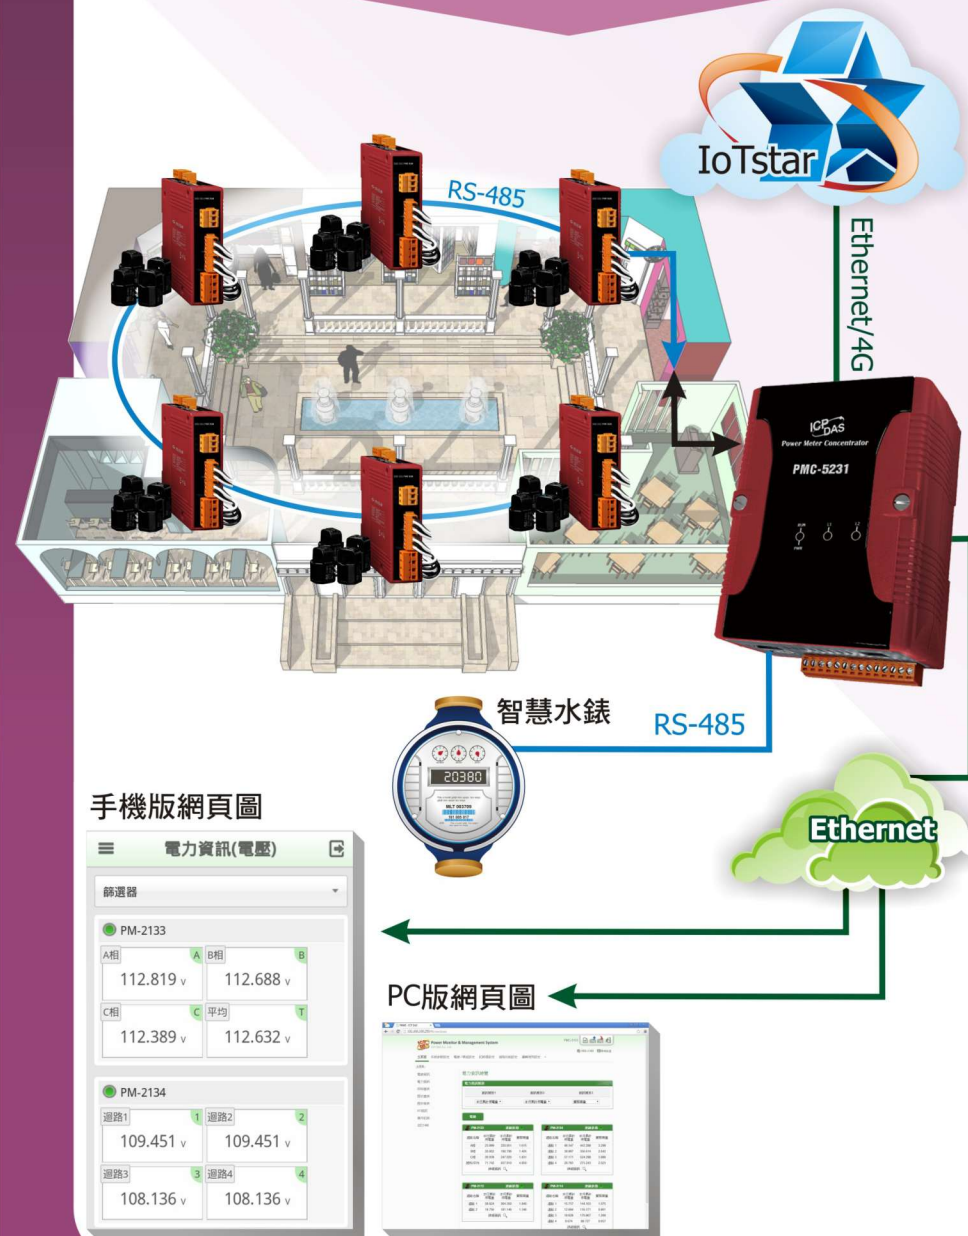

能源管理解決方案

• 發電 • 輸電 • 配電 • 用電 • 節電 •

32" 電視
72.65x43.55cm

用電安全

• 高壓變壓監控

電箱 DEMO
60x60cm

建築能源管理

- 空調、燈光、設備等能耗可視化
- 空氣壓縮及熱回收通風系統
- 新風系統
- 水資源管理
- 瓦斯監控

手機版網頁圖

電力資訊(電壓)

篩選器	PM-2133		PM-2134	
A相	112.819 v	B相	112.688 v	
C相	112.389 v	平均	112.632 v	
選路1	109.451 v	選路2	109.451 v	
選路3	108.136 v	選路4	108.136 v	

PC版網頁圖