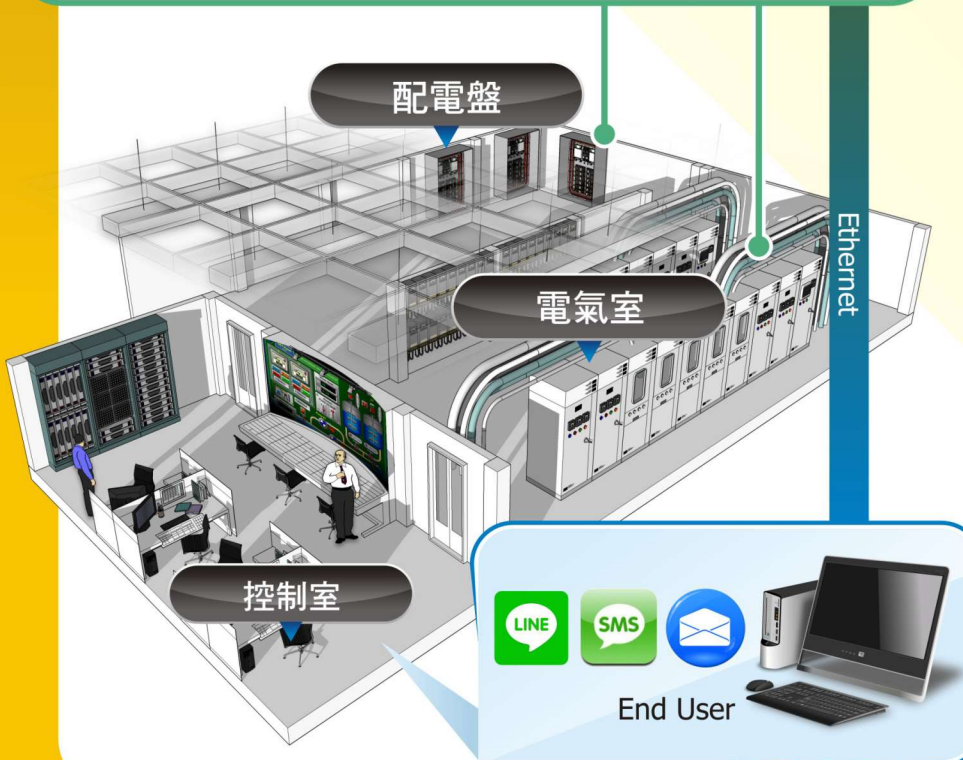

能源管理解決方案

• 發電 • 輸電 • 配電 • 用電 • 節電 •

32" 電視
72.65x43.55cm

用電安全

• 高壓變壓監控

電箱 DEMO
60x60cm

建築能源管理

- 空調、燈光、設備等能耗可視化
- 空氣壓縮及熱回收通風系統
- 新風系統
- 水資源管理
- 瓦斯監控