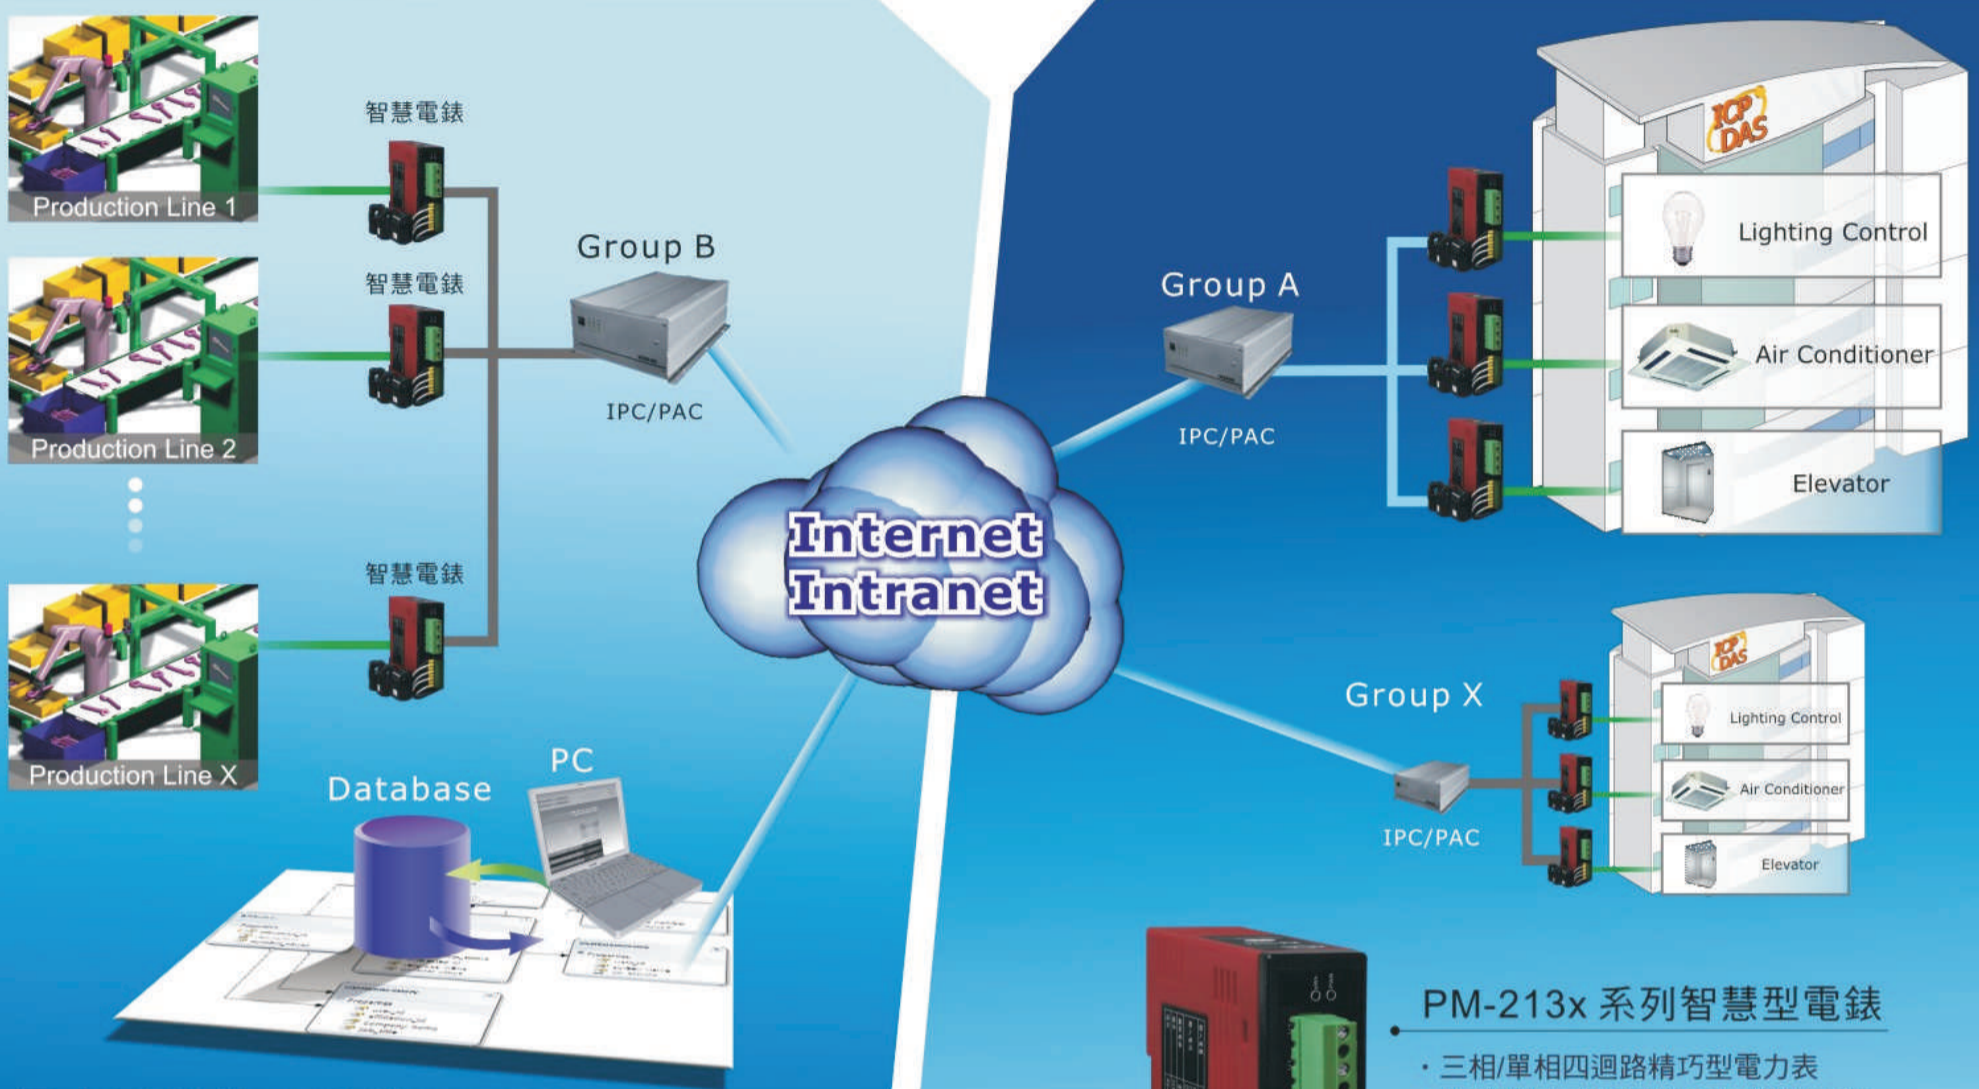

# Power Monitor & Management System

## 電力監控管理系統

#### 電力監控管理系統 PMMS

Power Monitor & Management System

- 多電錶監測與數據採集
- 異常狀態的警報機制
- 資料庫數據記錄
- 即時趨勢圖顯示與歷史趨勢

#### PM-213x 系列智慧型電錶

- 三相/單相四迴路精巧型電力表
- 外接開口式比流器(CT)，裝置方便
- Wh精度可達0.5%(pf=1)
- 具備RS-485通訊界面
- 支援Modbus標準通訊協定