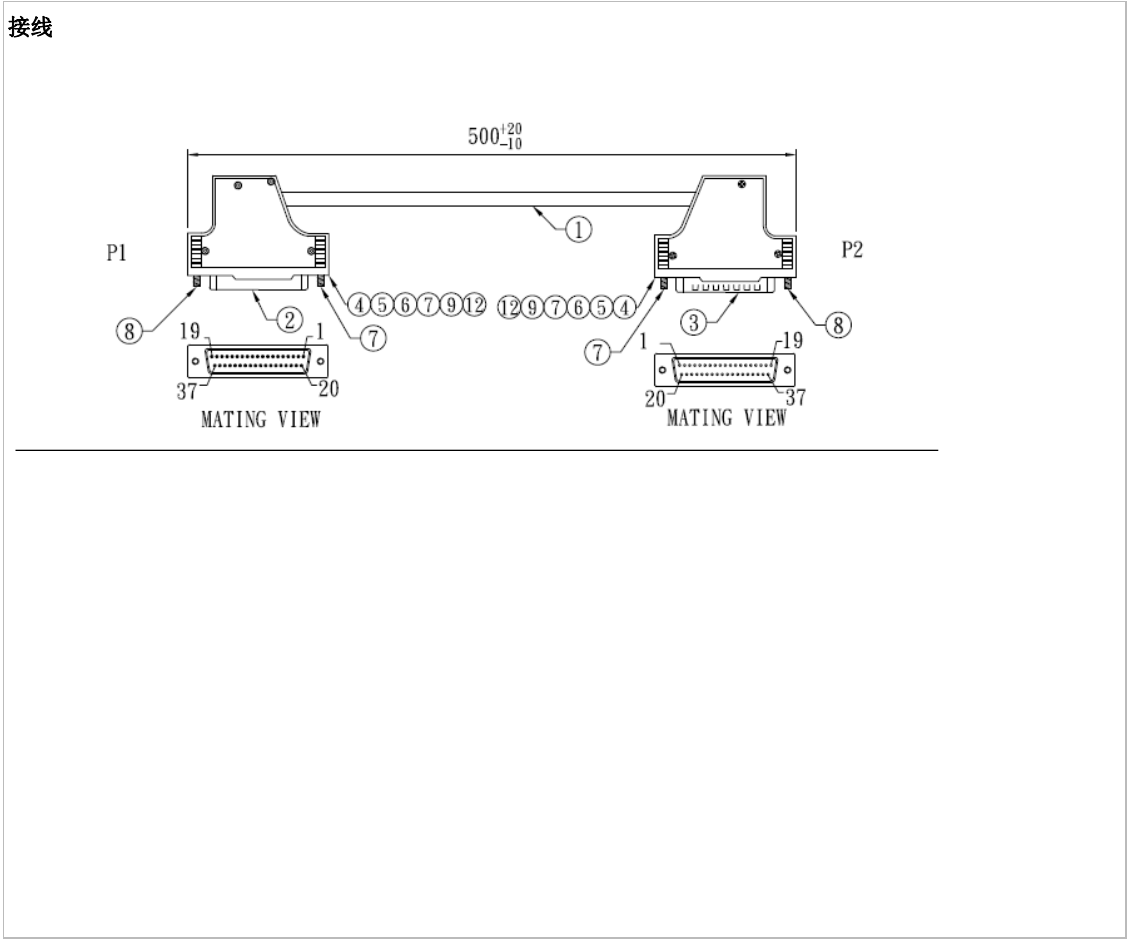

CA-3705A

■ 产品特征	
内芯包裹绝缘材料的化学成份	SR-PVC
内芯的截面积	9.5mm
内芯的具体电压	300V
内芯的数量	37 C
内芯的材料	鍍錫絞銅
电气数据	
电气设计	AC/DC
工作电压 [V]	300 V
电流负载 [A]	請參照線規
防护等级	請參照線規
■ 环境条件	
环境温度 [°C]	80 °C
环境温度变化 [°C]	80 °C
外壳防护等级	N/A
■ 机械技术数据	
设计	無
材料体	無
滚花螺母的材料	無
滚花螺母的拧紧扭矩 [Nm]	無
牵引链相配	
重量 [kg]	KGS

■ 电气连接

接口	DSUB 37P female+ DSUB 37P male
----	--------------------------------

外壳颜色	灰色
------	----

■ 注释

包装单位 [件]	1
----------	---

CHUAN WEI WIRE & CABLE CO.,LTD

69 Mei Chu Hsi rd.
Suan Hsi Hsiang
Taipei,Taiwan,R.O.C

2) WIRE:

1. 26AWG, (7/0.16 TA), OD 0.48mm strand tinned copper.
2. 37 CONDUCTORS.
3. SR-PVC insulation material, thickness 0.23mm, ID:0.95mm.

3) SHIELD:

1. ALUMINUM-FOIL/MYLAR: OVERLAP 25% MIN (AL side outside).
2. DRAIN WIRE: 24AWG (7/0.20 TA).
3. BRAID:24/08/0.12TA Coverage 85% MIN.